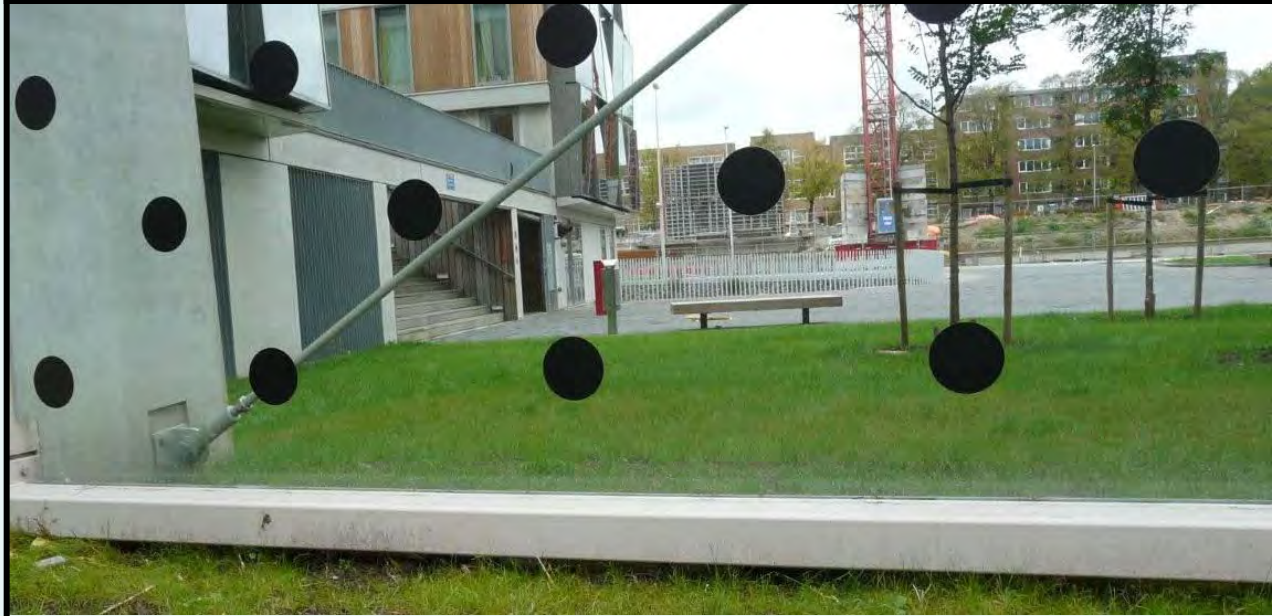

## Verloop contact met gemeente Amsterdam:

- Gemeente heeft advies ingewonnen bij ecologisch adviseur en heeft vervolgens besloten stickers te plakken op de onder- en zijkanten van de schermen.
- VWGA heeft vanaf begin laten weten hoe dit verantwoord dient te gebeuren.
- Gemeente is eigen weg gegaan en negeert waarschuwingen. Stickers zijn op de onder- en zijkanten geplakt.
- VWGA laat door monitoring zien dat deze maatregelen niet voldoen.

Stickers op  
onder- en zijkanten

Stickers voldoen niet

De ruimtes tussen de geëtste vlekken van het kunstwerk zijn ook te groot